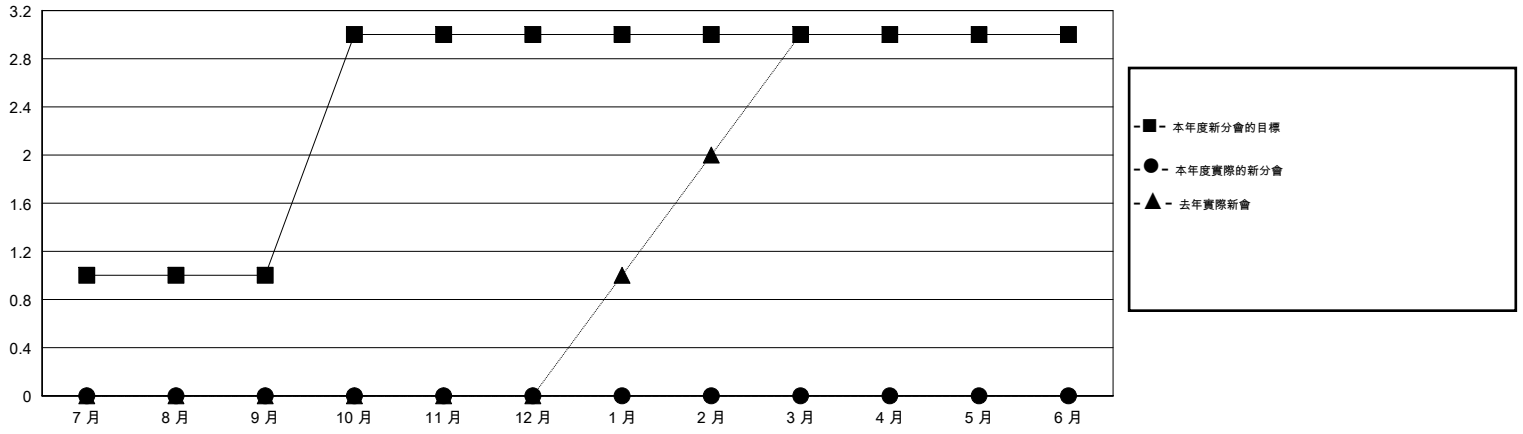

MONTHLY MEMBERSHIP PROGRESS REPORT

District 300 G2

Results as of: 12/31/2016

GMT: PEI-JEN CHEN

地點 REP OF CHINA

GMT憲章區 5

分會				
成果 2016-2017				
季	新分會目標	新會	會員流失的分會	淨增/減
7月/8月/9月	1	0	14	-14
10月/11月/12月	2	0	0	0
1月/2月/3月	0	0	0	0
4月/5月/6月	0	0	0	0

位會員@每位須繳				
成果 2016-2017				
季	新會員目標	增加的授證/新會員	退會人數	淨增/減
7月/8月/9月	-18	338	50	288
10月/11月/12月	-20	127	550	-423
1月/2月/3月	-22	0	0	0
4月/5月/6月	-460	0	0	0

目標與實際新會累積