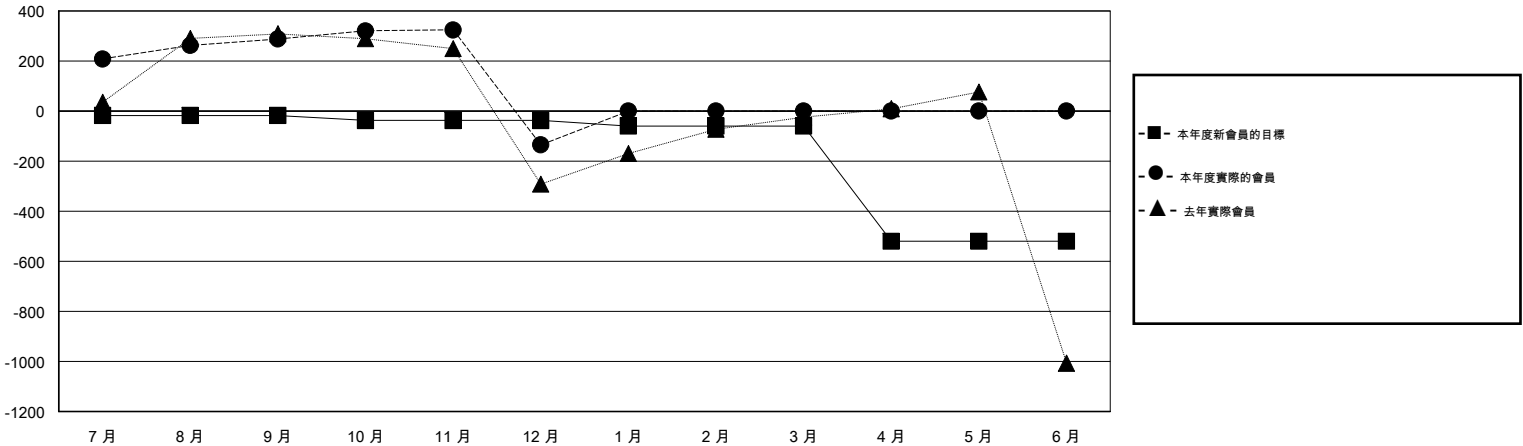

目標和實際會員累積

已取消的分會: 14	87 CLUBS OF 164 增添1位或以上的新會員	性別分佈
放棄的會員		男 3,405 (69.01%)
過世 0		女 1,529 (30.99%)
分會已取消 0	點擊這裡取得健康評估資料	家庭單位會員 788
其他 588		戶長 221
總計 588		非戶長 567